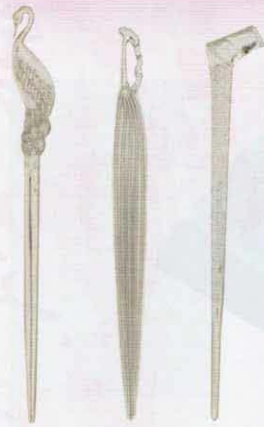

蜀巴織 龍丸蜀江(正絹)  
(りゅうまるしよっこう)

- B10-14**  
 出帛紗<sup>[化粧箱]</sup>  
**16,313円**  
 (本体14,830円)
- B10-13**  
 古帛紗<sup>[化粧箱]</sup>  
**5,225円**  
 (本体4,750円)

フォーク付楊枝入

- B10-12**  
 角龍金欄<sup>[化粧箱]</sup>  
**748円**  
 (本体680円)
- B10-11**  
 珠光<sup>[化粧箱]</sup>  
**748円**  
 (本体680円)

商品によって柄の出方が写真と異なります。

ステンレス楊枝(箱入)

B11-02

結文 **341円**  
(本体310円)

B11-03

笹 **341円**  
(本体310円)

B11-04

鶴 **341円**  
(本体310円)