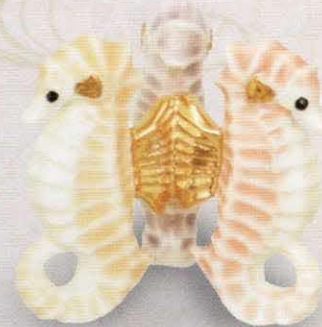

蓋置 竜の子太郎 桂薫作[桐箱]

**15,730円** (本体14,300円)

**B8-06**

香合 赤絵 六角(辰) 高野昭阿弥作[桐箱]

**15,246円** (本体13,860円)

**B8-05**

香合 雲に龍の子 今岡三四郎作[桐箱]

**17,105円** (本体15,550円)